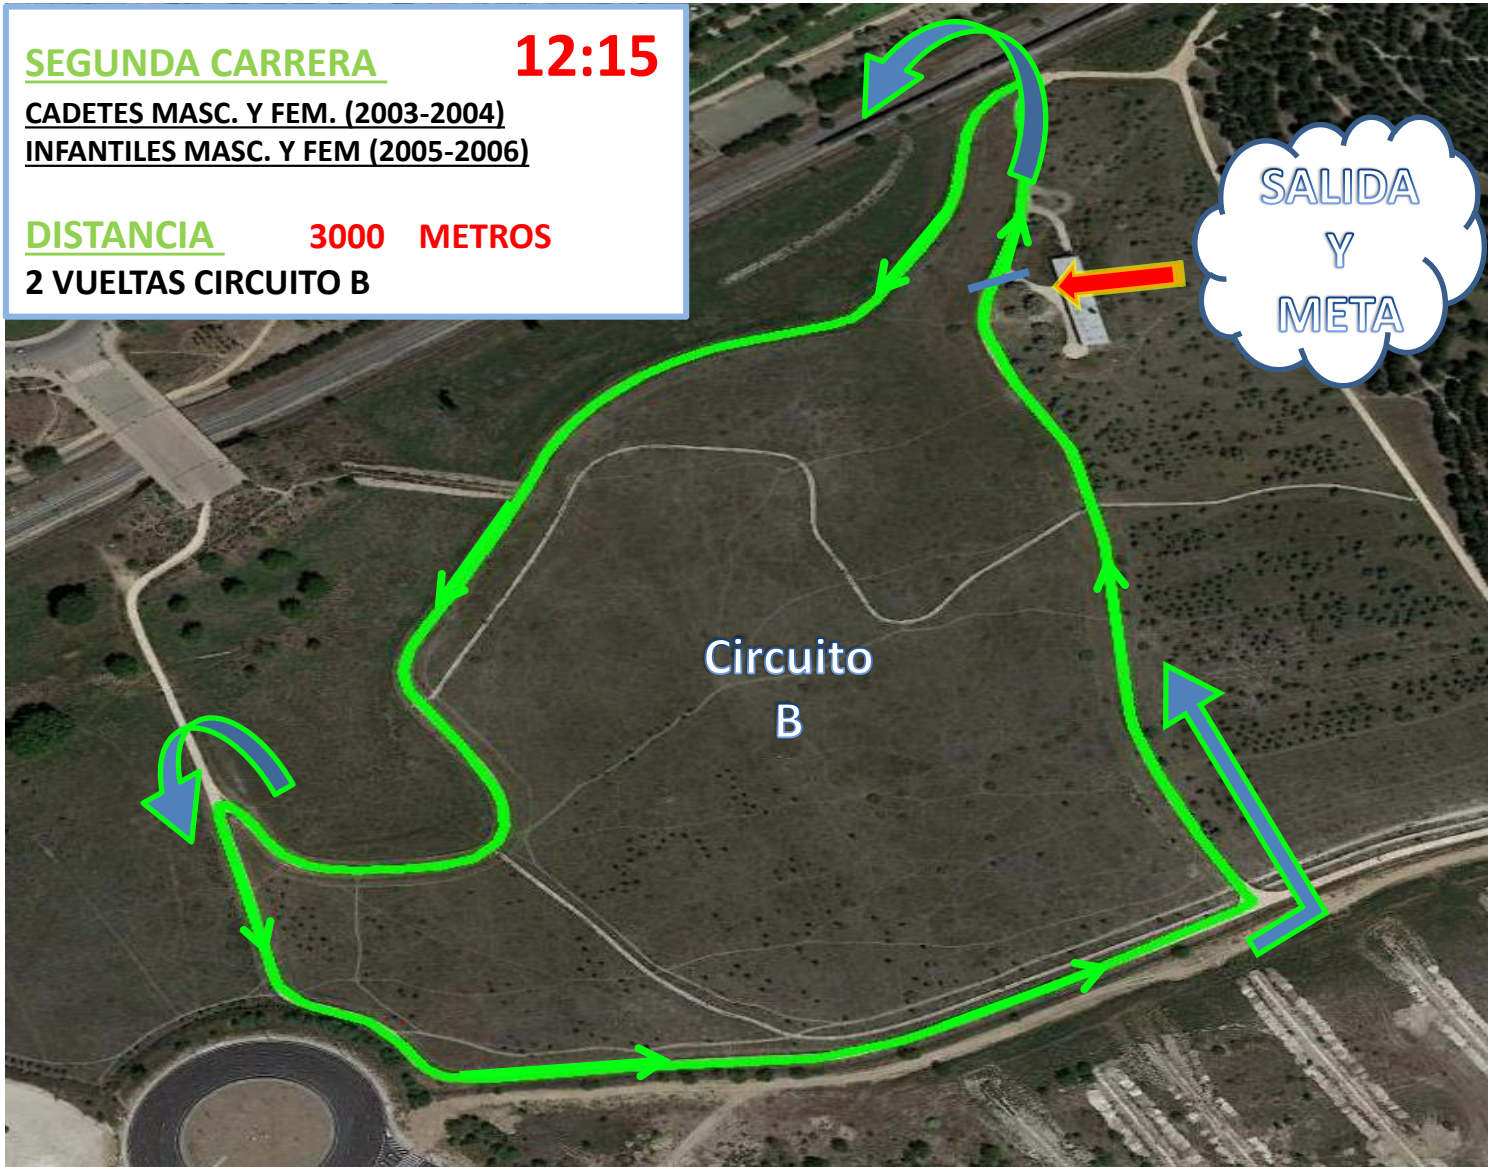

www.aluminiosasf.com

SEGUNDA CARRERA

12:15

CADETES MASC. Y FEM. (2003-2004)
INFANTILES MASC. Y FEM (2005-2006)

DISTANCIA **3000 METROS**
2 VUELTAS CIRCUITO B

SALIDA
Y
META

Circuito
B

TERCERA CARRERA

12:40

ALEVIN MASC. Y FEM. (2007-2008)

DISTANCIA **1500 METROS**

1 VUELTA CIRCUITO B

SALIDA
Y
META

Circuito
B

META

QUINTA CARRERA

13:00

PREBENJAMIN MASC. Y FEM (2011-2012)

DISTANCIA

600 METROS

1 VUELTA CIRCUITO D

SALIDA

Circuito D

www.aluminiosasf.com