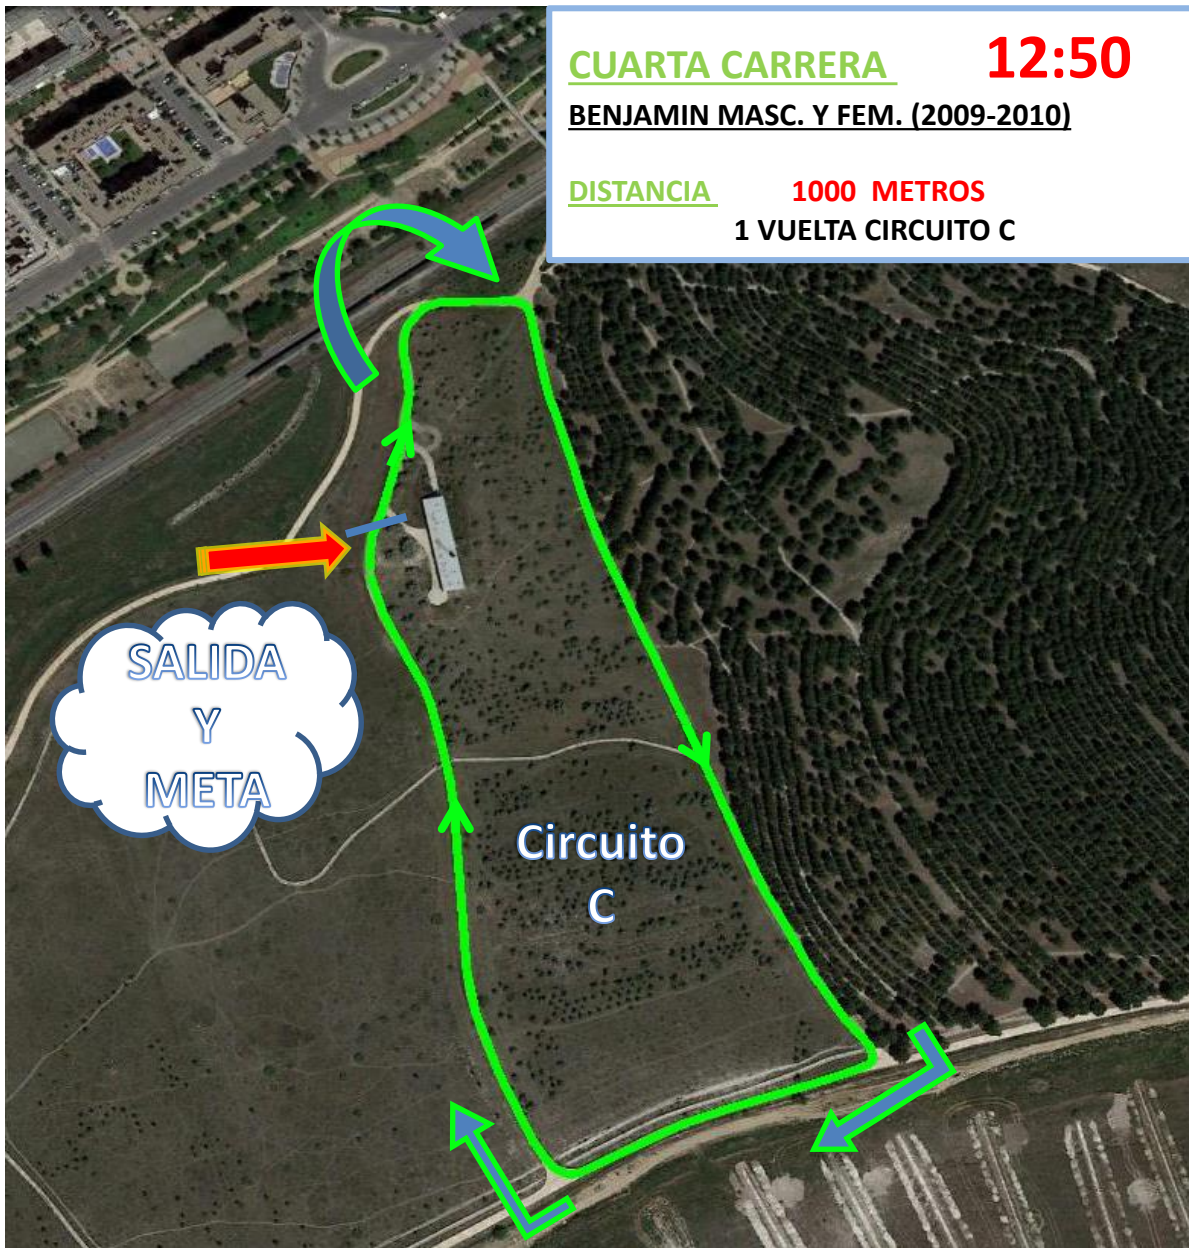

www.aluminiosasf.com

SEGUNDA CARRERA

12:15

CADETES MASC. Y FEM. (2003-2004)
INFANTILES MASC. Y FEM (2005-2006)

DISTANCIA **3000 METROS**
2 VUELTAS CIRCUITO B

SALIDA
Y
META

Circuito
B

TERCERA CARRERA

12:40

ALEVIN MASC. Y FEM. (2007-2008)

DISTANCIA **1500 METROS**

1 VUELTA CIRCUITO B

SALIDA
Y
META

Circuito
B

META

QUINTA CARRERA

13:00

PREBENJAMIN MASC. Y FEM (2011-2012)

DISTANCIA

600 METROS

1 VUELTA CIRCUITO D

SALIDA

Circuito D

www.aluminiosasf.com